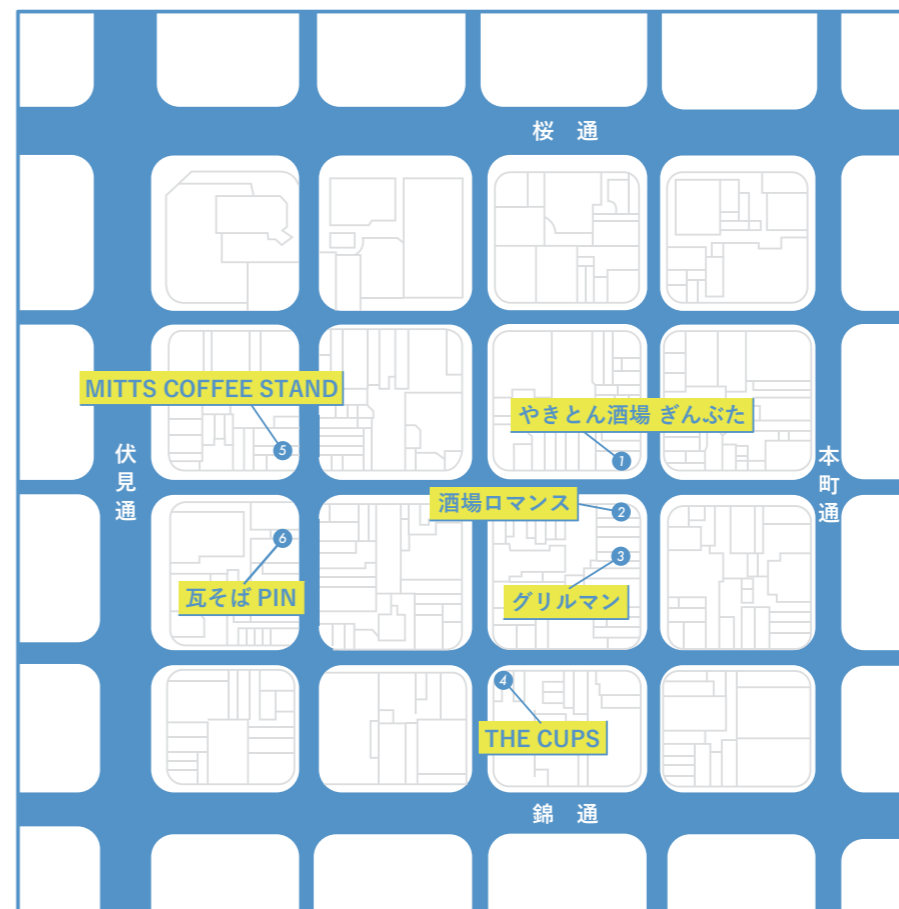

ナゴヤ アウトサイドシート ストリート

in 錦二丁目

3密を避けて屋外で食事などを楽しんで
お店や地域を盛り上げよう！

路上客席を実施する
地域まちづくり活動団体と
実施エリア・期間

団体 錦二丁目まちづくり協議会

実施エリア 錦二丁目エリア

期間 令和2年9月17日(木)
～11月30日(月)

詳細は裏面へ

ナゴヤ アウトサイドシート ストリートとは

新型コロナウイルス感染症の影響を受ける飲食店等の支援の一環として、「3密の回避」などの「新しい生活様式の定着」に対応するために、普段は使うことができない歩道空間に客席を設置して飲食等を楽しむことができる取り組み※です。この取り組みは、感染拡大の予防と、地元店舗の応援を通じた地域の活性化を両立するため、名古屋市が支援する地域まちづくり活動団体が複数の関係者との調整を経て実現したものです。

地域まちづくり 活動団体とは

名古屋市では、「地域がより良くなるために地域の力(考え)で地域を育てること」を地域まちづくりとしています。地域まちづくりに取り組む団体として市の登録を受けた団体を地域まちづくり活動団体といい、にぎわいの創出や住環境の維持などまちの魅力づくりに取り組んでいます。

実施エリア【実施エリア内の一部店舗で路上客席が実施されます】

錦二丁目エリア (中区錦二丁目)

▼実施エリアの詳細に関するお問い合わせ

錦二丁目まちづくり協議会

■メール
nishiki2kyougikai@gmail.com

■URL

- ① やきとん酒場 ぎんぶた
- ② 酒場ロマンス
- ③ グリルマン
- ④ THE CUPS
- ⑤ MITTS COFFEE STAND
- ⑥ 瓦そば PIN

地域まちづくりに関するお問い合わせ

名古屋市住宅都市局まちづくり企画課 地域まちづくり担当
TEL | 052-972-2938
メール | a2938@jutakutoshi.city.nagoya.lg.jp

地域まちづくりについて
詳しくは名古屋市公式
ウェブサイトをご覧ください。

※新型コロナウイルス感染症の影響を受ける飲食店等の皆様を支援するための緊急措置として、一定の条件を満たした場合に限り、沿道飲食店等が道路占有許可を得て、路上を利用できるよう許可基準の暫定的な緩和を受けて実施しています。